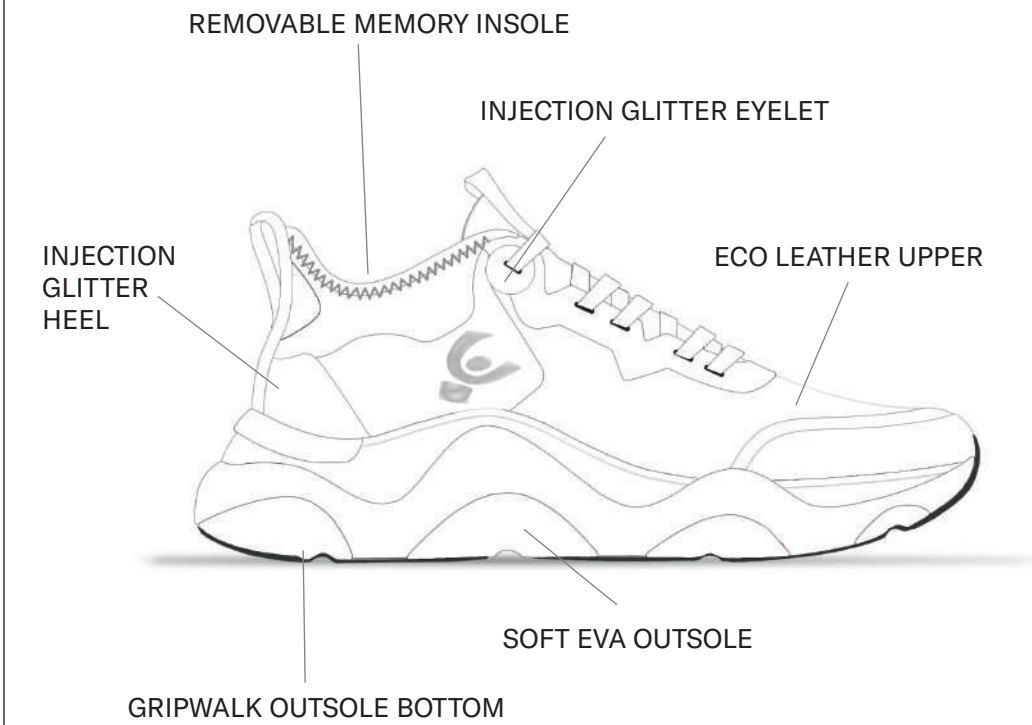

GYM

 PURPLE

 WHITE

 BLACK

ASSORTMENTS

| | 36 | 37 | 38 | 39 | 40 | 41 | TOTAL |
|----|----|----|----|----|----|----|-------|
| WE | 1 | 2 | 3 | 2 | 1 | 1 | 10 |

PACKING

HIP STREET

FY 7615
FY 7616

URBAN

LIFESTYLE

FY 7628
FY 7621
FY 7622
FY 7623
FY 7624
FY 7613
FY 7614
FY 7626
FY 7627
FY 7620
FY 7631

FY 7611
FY 7612
FY 7595
FY 7625
FY 7629
FY 7618
FY 7619
FY 7635
FY 7636

DYNAMIC

GYM

FY 7609
FY 7610
FY 7549
FY 7633
FY 7634
FY 7630