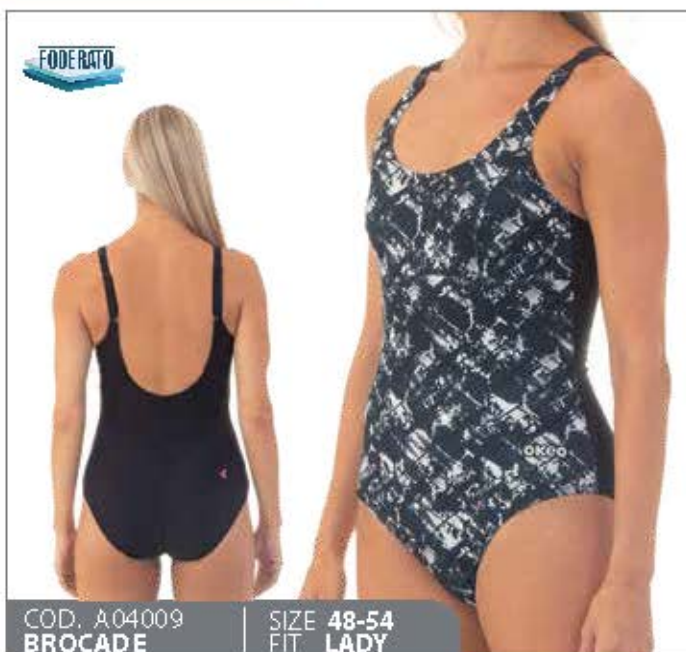

SOSTEGNO SENO

**CON COPPE
ESTRASILIBILI**

FODERATO
COD. A04008
AFRODITE

SIZE 48-54
FIT LADY

FODERATO
COD. A04009
BROCADE

SIZE 48-54
FIT LADY

FODERATO
COD. A04107
EVITA

SIZE 48-54
FIT LADY