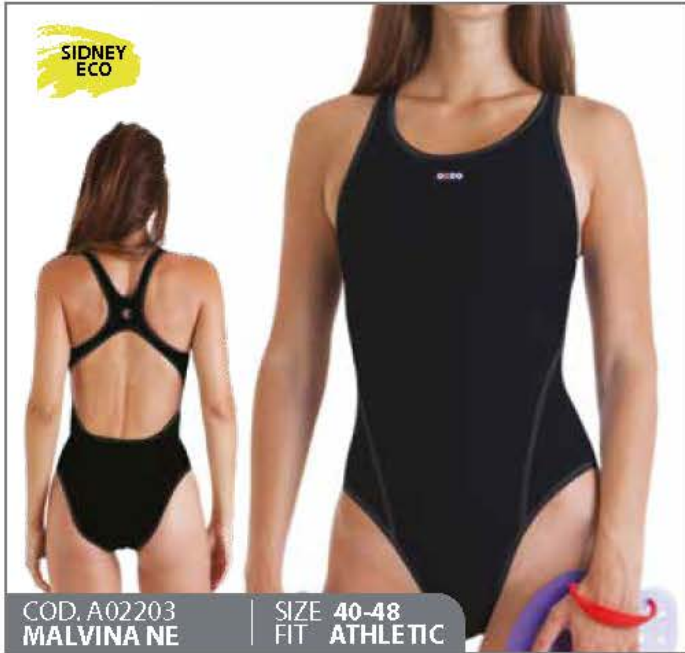

COMPOSIZIONE: PL RICICLATO 78% + EOL 22%

CARATTERISTICHE TESSUTO

REVOLUTIONAL® by Carvico

Tecno-tessuto in poliestere, bianchissimo, dal look super opaco e una straordinaria brillantezza di tutti i colori. Resistente al pilling e alle abrasioni con un valore pari a 5, il massimo secondo in test eseguiti.

COMPOSIZIONE: PL MICRO 80% + EA 20%

OEKO-TEX®
INSPIRING CONFIDENCE

CARATTERISTICHE TESSUTO

COD. A02203
MALVINA RY

SIZE 40-48
FIT ATHLETIC

COD. A02203
MALVINA BN

SIZE 40-48
FIT ATHLETIC

SIDNEY
ECO