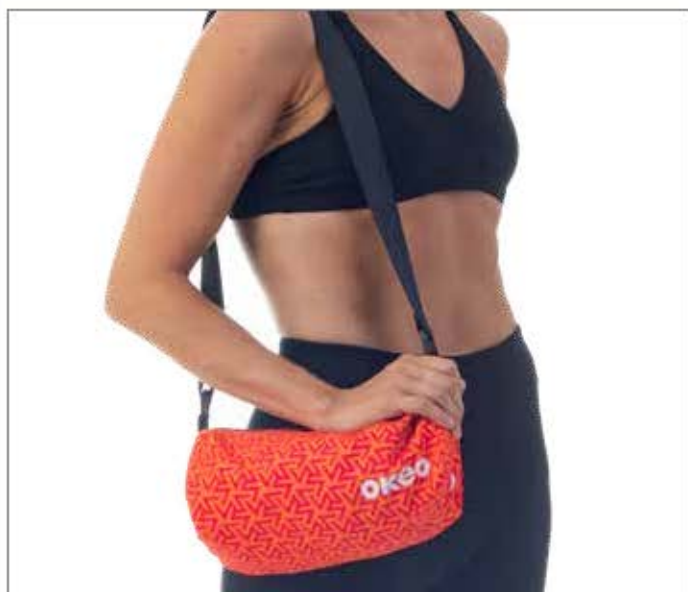

DIMENSIONI
39X37X19 CM

COD. AH110U
BORSA FITNESS REDOBLU

DIMENSIONI
39X37X19 CM

COD. AH010C
CUBOTTA BAG TURBOSHARK

VOLUME 9 L
POLIESTERE

COD. AH010D
CUBOTTA BAG CROMA

VOLUME 9 L
POLIESTERE

COD. AH010E
CUBOTTA BAG TROPICAL