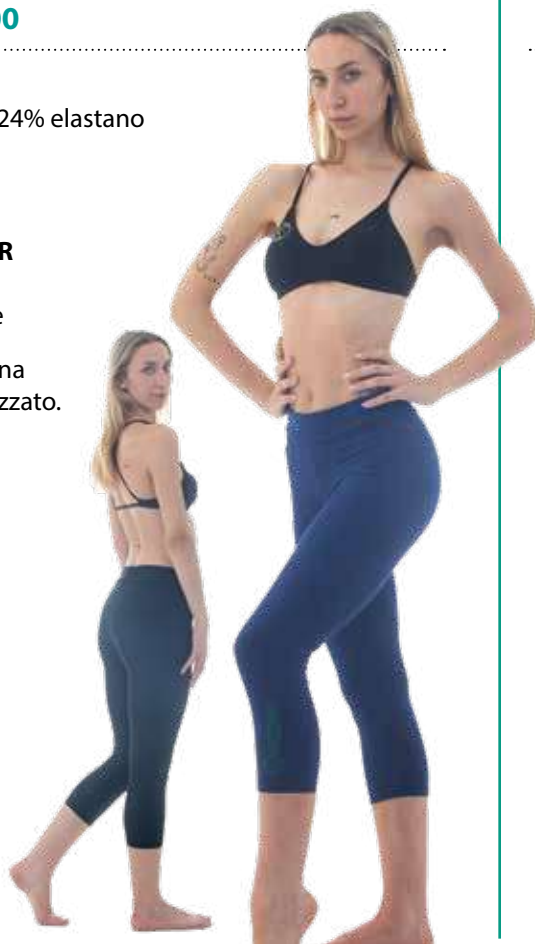

PEPE LEGGINGS

> **COD. WE2000**

MATERIAL

76% poliestere + 24% elastano

SIZES

XS - S - M - L - XL

MINIMUM ORDER

20 pezzi per la personalizzazione

Pinocchietto donna in tessuto elasticizzato.

BN

NE

FX

PEPE LEGGINGS LUNGO

> **COD. WE2001**

MATERIAL

76% poliestere + 24% elastano

SIZES

XS - S - M - L - XL

MINIMUM ORDER

20 pezzi per la personalizzazione

Pinocchietto donna in tessuto elasticizzato.

BN

NE

FX