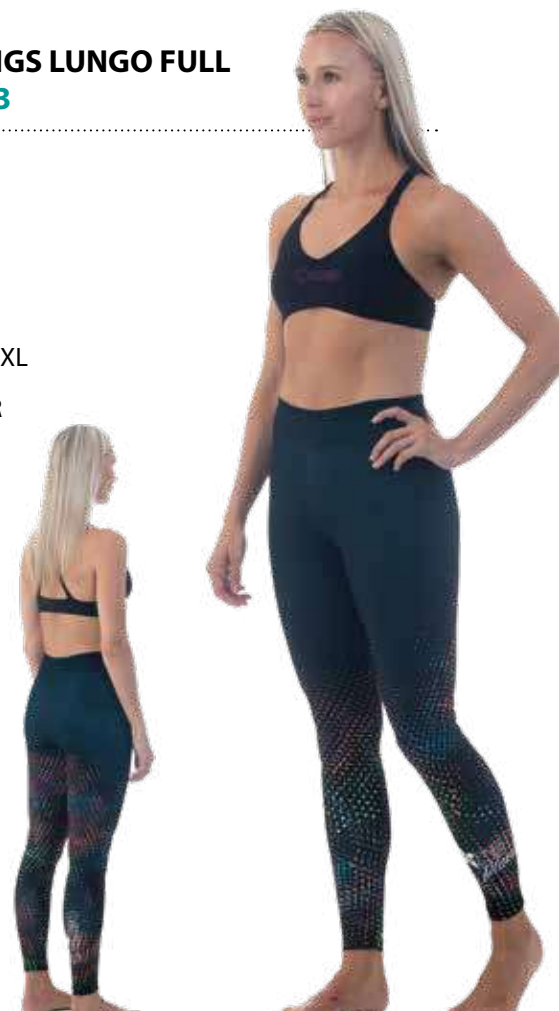

MINIMUM ORDER

20 pezzi per la
personalizzazione

Leggings
lunghi
in poliestere
microfibra
totalmente
personalizzabili.