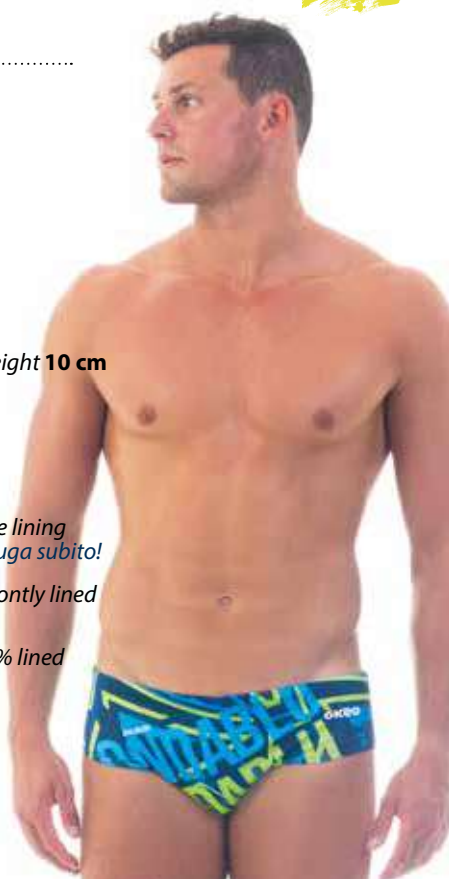

FIT

ALTEZZA FIANCO *Side height 10 cm*

ORDINE
MINIMO
20 PEZZI

- ☒ Fodera a tassello *tile lining* per colori scuri_ asciuga subito!
- ☒ Foderato davanti *frontly lined* per colori chiari
- ☒ 100% foderato 100% lined per colori chiari