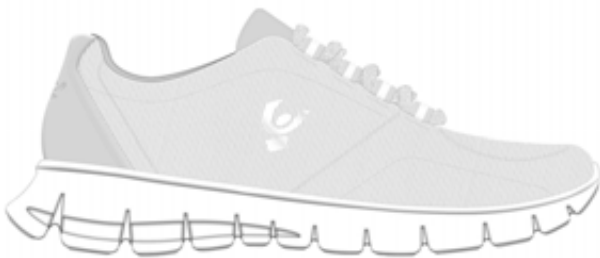

DYNAMIC

FY 7549

WHITE

ASSORTMENTS

	36	37	38	39	40	41	TOTAL
WE	1	2	3	2	1	1	10