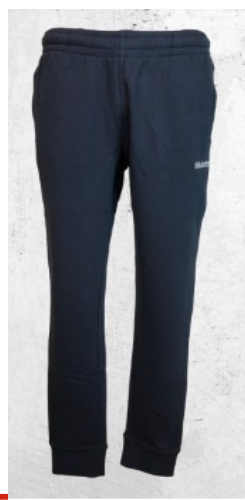

S/3XL

LOGO ADMIRAL RICAMATO

BLK 007

BURGUNDY 075

€ 11,00

NAVY 003

AD2667 PANTALONE UOMO POLSINO

FELPA 80% COTONE 20% POLYESTERE

S/3XL

LOGO ADMIRAL RICAMATO

BLK 007

€ 11,00

AD2672 PANTALONE UOMO POLSINO

FELPA 80% COTONE 20% POLYESTERE

S/3XL

LOGO ADMIRAL RICAMATO
BANDIERA INGLESE STAMPATA