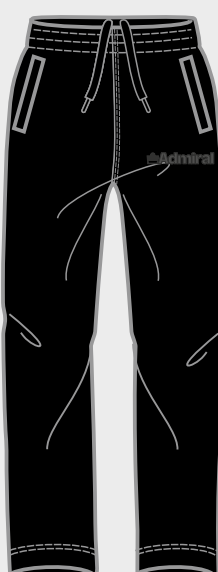

AW 25/26

 **Admiral**

WORKBOOK

UOMO

Tutti i capi hanno vestibilita' regolare
nello schema sono indicate
le due misure principali

	S	M	L	XL	2XL	3XL
A TORACE	52	54	56	58	60	62
B BODY	66	68	70	72	74	76

La felpa chiusa con cappuccio
ha vestibilita' leggermente piu' comoda

AD2958

FELPA BASIC CON CAPPuccio

S/3XL

FELPA 80% COTONE 20% POLY

LOGO ADMIRAL RICAMATO
PATCH BANDIERA INGLESE

AW 25 26

014

AD2790A

PANTALONE BASIC POLSINO

FELPA 80% COTONE 20% POLY

S/3XL

LOGO ADMIRAL RICAMATO
PATCH BANDIERA INGLESE

NAVY 003

BLK 007

AD2960 PANTALONE BASIC FONDO APERTO

S/3XL

LOGO ADMIRAL RICAMATO
PATCH BANDIERA INGLESE

NAVY 003

BLK 007

AW 25 26

015

AD3219

FELPA TRAINING CAPPuccio

100% POLYESTER FELPATO