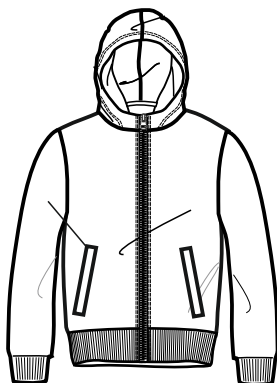

BAMBINO

	6Y	8Y	10Y	12Y	14Y
A TORACE	38.5	41	43.5	46	48.5
B BODY	48	52	56	60	64

	6Y	8Y	10Y	12Y	14Y
A VITA	27	29	31	33	35
B GAMBA	70	78	86	92	96