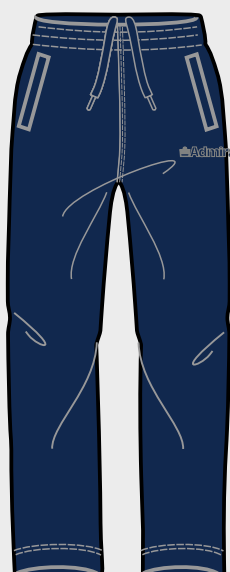

AD2958

FELPA BASIC CON CAPPuccio

S/3XL

FELPA 80% COTONE 20% POLY

LOGO ADMIRAL RICAMATO
PATCH BANDIERA INGLESE

AW 25 26

014

AD2790A

PANTALONE BASIC POLSINO

FELPA 80% COTONE 20% POLY

S/3XL

LOGO ADMIRAL RICAMATO
PATCH BANDIERA INGLESE

NAVY 003

BLK 007

AD2960 PANTALONE BASIC FONDO APERTO

S/3XL

LOGO ADMIRAL RICAMATO
PATCH BANDIERA INGLESE

NAVY 003

BLK 007

AW 25 26

015

AD3219

FELPA TRAINING CAPPuccio

100% POLYESTER FELPATO