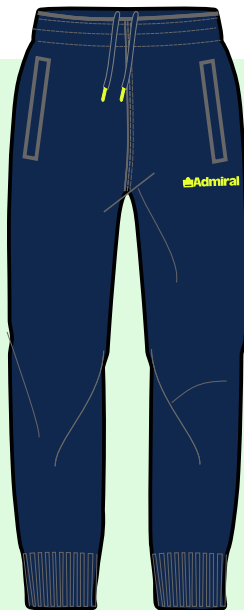

FELPA 80% COTONE 20% POLYESTERE

S/3XL

LOGO ADMIRAL RICAMATO

€ 22,00

NAVY RED 081

AD2973

TUTA TECNICA UOMO

FELPA 80% COTONE 20% POLYESTERE

S/3XL

LOGO ADMIRAL RICAMATO
INSERTI TESSUTO TECNICO
E ZIP WATERPROOF

€ 28,00

NAVY 003

AW 25 26

035

AD3098

TUTA BASIC FULL ZIP CAPP.

S/3XL

80% COTONE 20% POLIESTERE

LOGO RICAMATO

€ 25,00

NAVY 003

BLK 007

AW 25 26

036