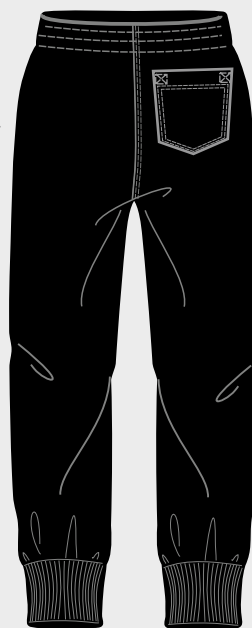

AW 25/26

 **Admiral**

WORKBOOK

UOMO

Tutti i capi hanno vestibilita' regolare
nello schema sono indicate
le due misure principali

	S	M	L	XL	2XL	3XL
A TORACE	52	54	56	58	60	62
B BODY	66	68	70	72	74	76

La felpa chiusa con cappuccio
ha vestibilita' leggermente piu' comoda

80% COTONE 20% POLY+INSERTO TECNICO

FELPA URBAN ZIP E CAPPuccio

S/3XL

CITY WEAR

LOGO ADMIRAL IN ALTA DEFINIZIONE
ZIP PRESSOFUSE

BLK-CARBON MEL.

150

BLK-SAND

149

AD3092

PANTALONE URBAN POLSINO

S/3XL

LOGO ADMIRAL IN ALTA DEFINIZIONE
ZIP PRESSOFUSE

BLK 007

AW 25 26

008

AD3200 FELPA HERITAGE CON CAPPuccio

S/3XL

FELPA BRUSHED 80% COTONE 20% POLY

 **HERITAGE** 

LOGO ADMIRAL RICAMATO
BANDIERA INGLESE STAMPATA
CURSORE HERITAGE
ACCESS. METALLO BRUNITO

NAVY 003

AD3201 FELPA HERITAGE ZIP / CAPPuccio