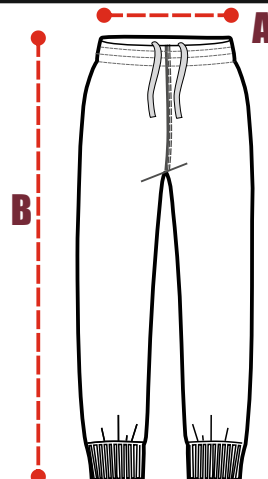

BAMBINO

	6Y	8Y	10Y	12Y	14Y
A TORACE	38.5	41	43.5	46	48.5
B BODY	48	52	56	60	64

	6Y	8Y	10Y	12Y	14Y
A VITA	27	29	31	33	35
B GAMBA	70	78	86	92	96