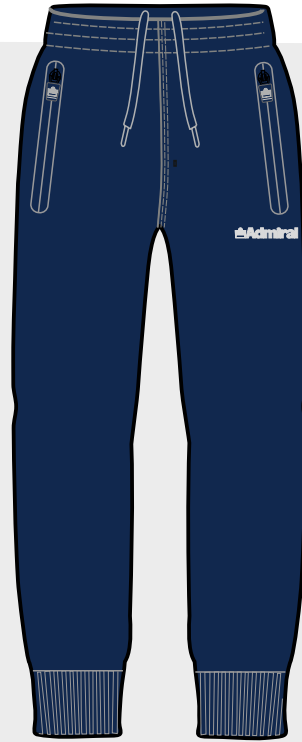

AD3209

FELPA BRUSHED

80% COTONE 20% POLY

TUTA ACTIVE

S/3XL

ACTIVE

LOGO ADMIRAL SILVER REFLECTIVE

ZIP CHIUSE

BLK GREY 174

NAVY GREY 175

AW 25 26

007