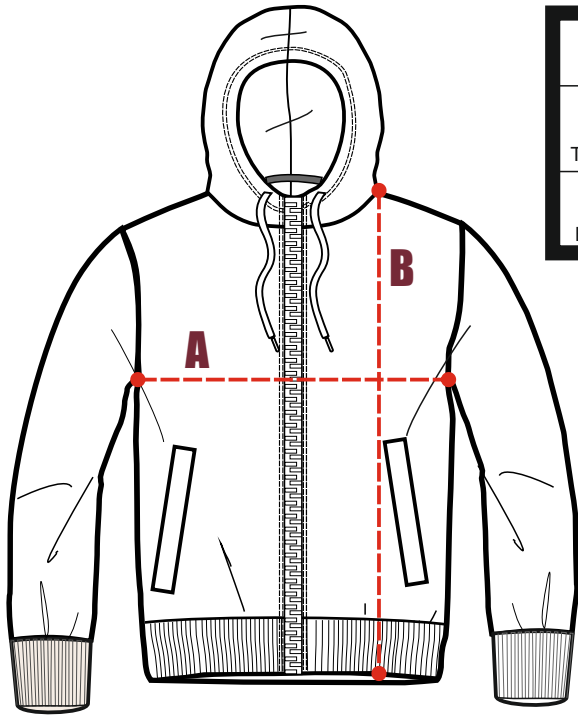

AW 25/26

 **Admiral**

WORKBOOK

UOMO

Tutti i capi hanno vestibilita' regolare
nello schema sono indicate
le due misure principali

	S	M	L	XL	2XL	3XL
A TORACE	52	54	56	58	60	62
B BODY	66	68	70	72	74	76

La felpa chiusa con cappuccio
ha vestibilita' leggermente piu' comoda

	S	M	L	XL	2XL	3XL
A VITA	35	37	39	41	43.0	45.0
B GAMBA	103	105	107	109	111	113

AD3206

FELPA BRUSHED

80% COTONE 20% POLY+INSERTO TECNICO

FELPA ACTIVE CON CAPPuccio

S/3XL

ACTIVE

LOGO ADMIRAL SILVER REFLECTIVE