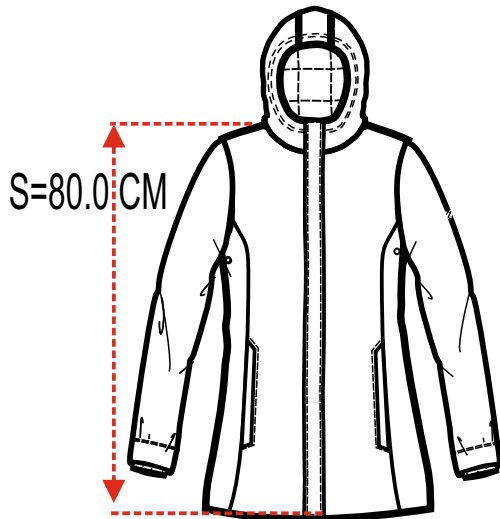

AD2993

SOFTSHELL LUNGO DONNA

100% POLYESTER IMBOTT. PIUMA ECOLOGICA-TRAPUNTATA

XS/2XL

LOGO ADMIRAL RICAMATO

SAND 152