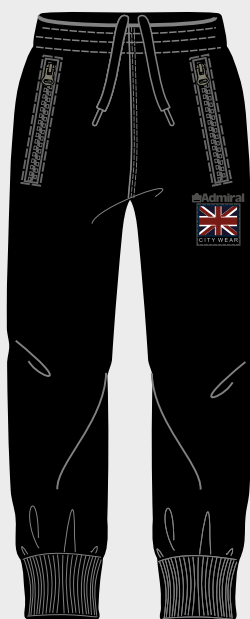

AW 25/26

 **Admiral**

WORKBOOK

UOMO

Tutti i capi hanno vestibilita' regolare
nello schema sono indicate
le due misure principali

	S	M	L	XL	2XL	3XL
A TORACE	52	54	56	58	60	62
B BODY	66	68	70	72	74	76

La felpa chiusa con cappuccio
ha vestibilita' leggermente piu' comoda

80% COTONE 20% POLY+INSERTO TECNICO

FELPA URBAN ZIP E CAPPuccio

S/3XL

CITY WEAR

LOGO ADMIRAL IN ALTA DEFINIZIONE
ZIP PRESSOFUSE

BLK-CARBON MEL.

150

BLK-SAND

149

AD3092

PANTALONE URBAN POLSINO

S/3XL

LOGO ADMIRAL IN ALTA DEFINIZIONE
ZIP PRESSOFUSE

BLK 007

AW 25 26

008

AD3200 FELPA HERITAGE CON CAPPuccio

S/3XL

FELPA BRUSHED 80% COTONE 20% POLY

 **HERITAGE** 

LOGO ADMIRAL RICAMATO
BANDIERA INGLESE STAMPATA
CURSORE HERITAGE
ACCESS. METALLO BRUNITO

NAVY 003

AD3201 FELPA HERITAGE ZIP / CAPPuccio