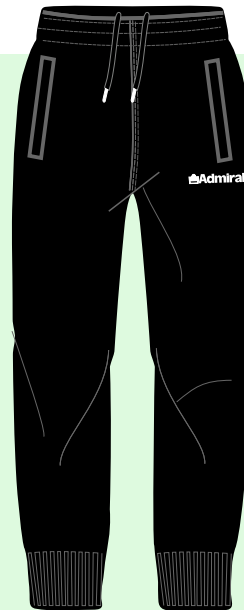

FELPA 80% COTONE 20% POLYESTERE

S/3XL

LOGO ADMIRAL RICAMATO

€ 22,00

NAVY RED 081

AD2973

TUTA TECNICA UOMO

FELPA 80% COTONE 20% POLYESTERE

S/3XL

LOGO ADMIRAL RICAMATO
INSERTI TESSUTO TECNICO
E ZIP WATERPROOF

€ 28,00

NAVY 003

AW 25 26

035

AD3098

TUTA BASIC FULL ZIP CAPP.

S/3XL

80% COTONE 20% POLIESTERE

LOGO RICAMATO

€ 25,00

NAVY 003

BLK 007

AW 25 26

036