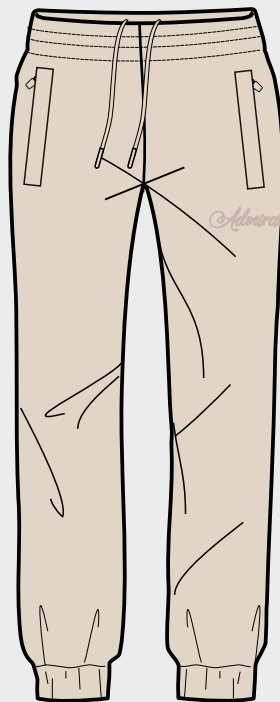

AD3102 FELPA DONNA CAPPuccio

FELPA ELASTICIZZ. 95% COTONE 5% ELASTAN

XS/2XL

TASCA MARSUPIO CON ZIP LOGO ADMIRAL RICAMATO T/T

SAND 152

BLK 007

AD3104 PANT. LUNGO ELASTICO FONDO GAMBA

FELPA ELASTICIZZ. 95% COTONE 5% ELASTAN

XS/2XL

TASCA CON ZIP
LOGO ADMIRAL
RICAMATO

SAND 152

BLK 007

AW 25 26

026