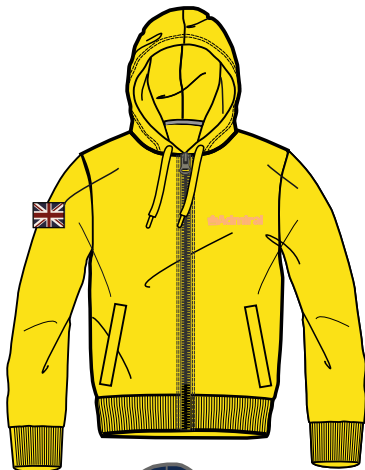

TUTA BRITISH
FELPA 80% COTONE 20% POLY

S/3XL

BRITISH

PATCH IN ALTA DEFINIZ.
E RICAMO ADMIRAL
LACCETTO BRITISH IN VITA
TAPE PERSONALIZZATO

NAVY 003

AW 25 26

012

AD2787A

FELPA BASIC ZIP E CAPPuccio

S/3XL

FELPA 80% COTONE 20% POLY

LOGO RICAMATO T/T
PATCH BANDIERA INGLESE

YELLOW 036

BLK 007

NAVY 003

SAND 152