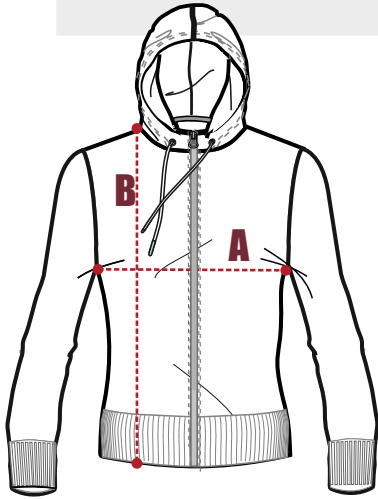

BLK 007

DONNA

Tutti i capi hanno vestibilita' regolare
nello schema sono indicate
le due misure principali

	XS	S	M	L	XL
A TORACE	45	47	49	51	53
B BODY	58	60	62	64	66

La felpa chiusa con cappuccio
ha vestibilita' leggermente piu' comoda