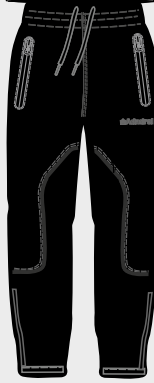

S/3XL

100% POLIESTERE
E FELPA 80 % COTONE 20% POLIEST.

SOPRA TUTTO TESSUTO TECNICO

GR ME2 098

AZZURRO MEL. 148

PANTALONE
PARTE SUPER. IN FELPA
INSERTO GAMBA TESSUTO TECNICO

BLK 007

BLK 007