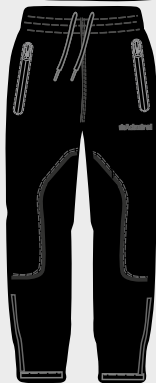

S/3XL

100% POLIESTERE
E FELPA 80 % COTONE 20% POLIEST.

SOPRA TUTTO TESSUTO TECNICO

GR ME2 098

AZZURRO MEL. 148

PANTALONE
PARTE SUPER. IN FELPA
INSERTO GAMBA TESSUTO TECNICO

BLK 007

BLK 007