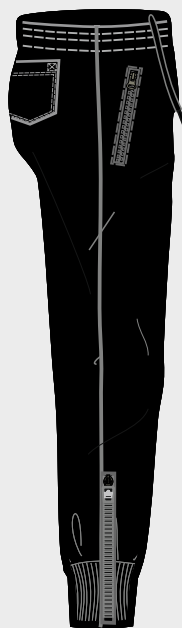

AW 25/26

 **Admiral**

WORKBOOK

UOMO

Tutti i capi hanno vestibilita' regolare
nello schema sono indicate
le due misure principali

	S	M	L	XL	2XL	3XL
A TORACE	52	54	56	58	60	62
B BODY	66	68	70	72	74	76

La felpa chiusa con cappuccio
ha vestibilita' leggermente piu' comoda

80% COTONE 20% POLY+INSERTO TECNICO

FELPA URBAN ZIP E CAPPuccio

S/3XL

CITY WEAR

LOGO ADMIRAL IN ALTA DEFINIZIONE
ZIP PRESSOFUSE

BLK-CARBON MEL.

150

BLK-SAND

149

AD3092

PANTALONE URBAN POLSINO

S/3XL

LOGO ADMIRAL IN ALTA DEFINIZIONE
ZIP PRESSOFUSE

BLK 007

AW 25 26

008

AD3200 FELPA HERITAGE CON CAPPuccio

S/3XL

FELPA BRUSHED 80% COTONE 20% POLY

 **HERITAGE** 

LOGO ADMIRAL RICAMATO
BANDIERA INGLESE STAMPATA
CURSORE HERITAGE
ACCESS. METALLO BRUNITO

NAVY 003

AD3201 FELPA HERITAGE ZIP / CAPPuccio