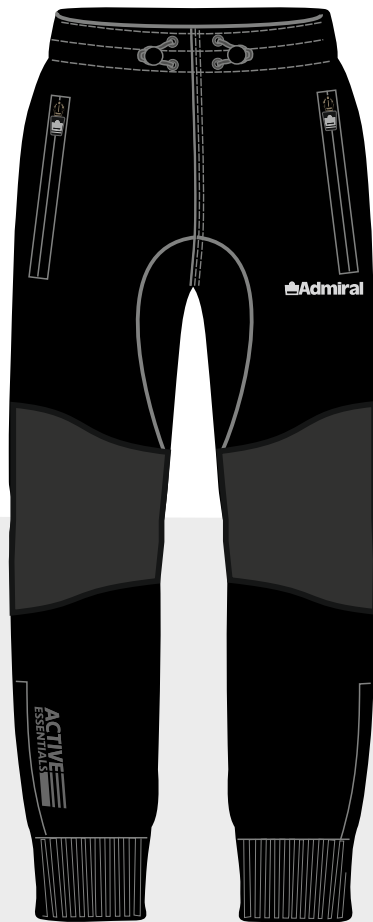

AW 25/26

 **Admiral**

WORKBOOK

UOMO

Tutti i capi hanno vestibilita' regolare
nello schema sono indicate
le due misure principali

	S	M	L	XL	2XL	3XL
A TORACE	52	54	56	58	60	62
B BODY	66	68	70	72	74	76

La felpa chiusa con cappuccio
ha vestibilita' leggermente piu' comoda

ZIP WATERPROOF

DENIM BLK 176

BLK GREY 174

AD3207

FELPA BRUSHED

80% COTONE 20% POLY+INSERTO TECNICO

FELPA ACTIVE ZIP E CAPPuccio

S/3XL

80% COTONE 20% POLY+INSERTO TECNICO

PANTALONE TECNICO ACTIVE

S/3XL

ACTIVE

LOGO ADMIRAL SILVER REFLECTIVE

ZIP WATERPROOF

ZIP FONDO GAMBA

BLK 007

AW 25 26

006

AD3209

FELPA BRUSHED

80% COTONE 20% POLY

TUTA ACTIVE

S/3XL

ACTIVE