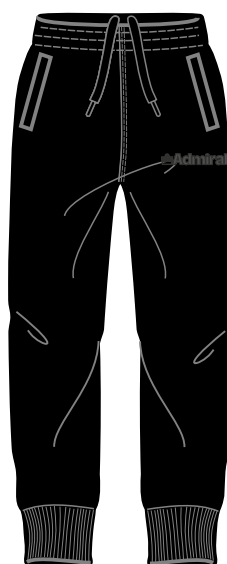

AD2958

FELPA BASIC CON CAPPuccio

S/3XL

FELPA 80% COTONE 20% POLY

LOGO ADMIRAL RICAMATO
PATCH BANDIERA INGLESE

AW 25 26

014

AD2790A

PANTALONE BASIC POLSINO

FELPA 80% COTONE 20% POLY

S/3XL

LOGO ADMIRAL RICAMATO
PATCH BANDIERA INGLESE

NAVY 003

BLK 007

AD2960 PANTALONE BASIC FONDO APERTO

S/3XL

LOGO ADMIRAL RICAMATO
PATCH BANDIERA INGLESE

NAVY 003

BLK 007

AW 25 26

015

AD3219

FELPA TRAINING CAPPuccio

100% POLYESTER FELPATO