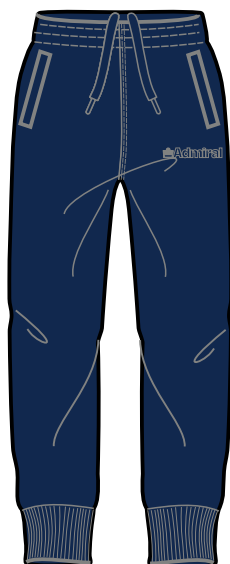

AD2958

FELPA BASIC CON CAPPuccio

S/3XL

FELPA 80% COTONE 20% POLY

LOGO ADMIRAL RICAMATO
PATCH BANDIERA INGLESE

AW 25 26

014

AD2790A

PANTALONE BASIC POLSINO

FELPA 80% COTONE 20% POLY

S/3XL

LOGO ADMIRAL RICAMATO
PATCH BANDIERA INGLESE

NAVY 003

BLK 007

AD2960 PANTALONE BASIC FONDO APERTO

S/3XL