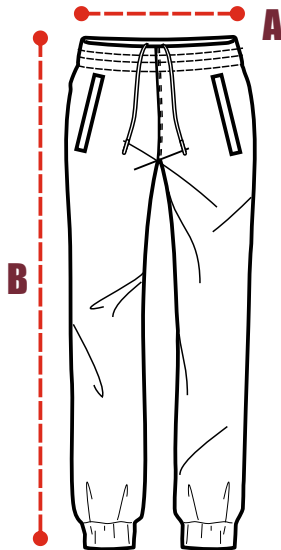

BLK 007

DONNA

Tutti i capi hanno vestibilita' regolare
nello schema sono indicate
le due misure principali

	XS	S	M	L	XL
A TORACE	45	47	49	51	53
B BODY	58	60	62	64	66

La felpa chiusa con cappuccio
ha vestibilita' leggermente piu' comoda