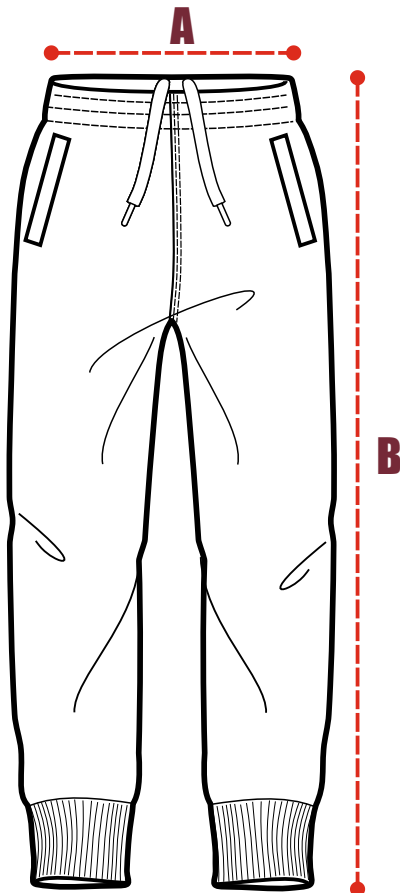

AW 25/26

 **Admiral**

WORKBOOK

UOMO

Tutti i capi hanno vestibilita' regolare
nello schema sono indicate
le due misure principali

	S	M	L	XL	2XL	3XL
A TORACE	52	54	56	58	60	62
B BODY	66	68	70	72	74	76

La felpa chiusa con cappuccio
ha vestibilita' leggermente piu' comoda

	S	M	L	XL	2XL	3XL
A VITA	35	37	39	41	43.0	45.0
B GAMBA	103	105	107	109	111	113

AD3206

FELPA BRUSHED

80% COTONE 20% POLY+INSERTO TECNICO

FELPA ACTIVE CON CAPPuccio

S/3XL

ACTIVE

LOGO ADMIRAL SILVER REFLECTIVE