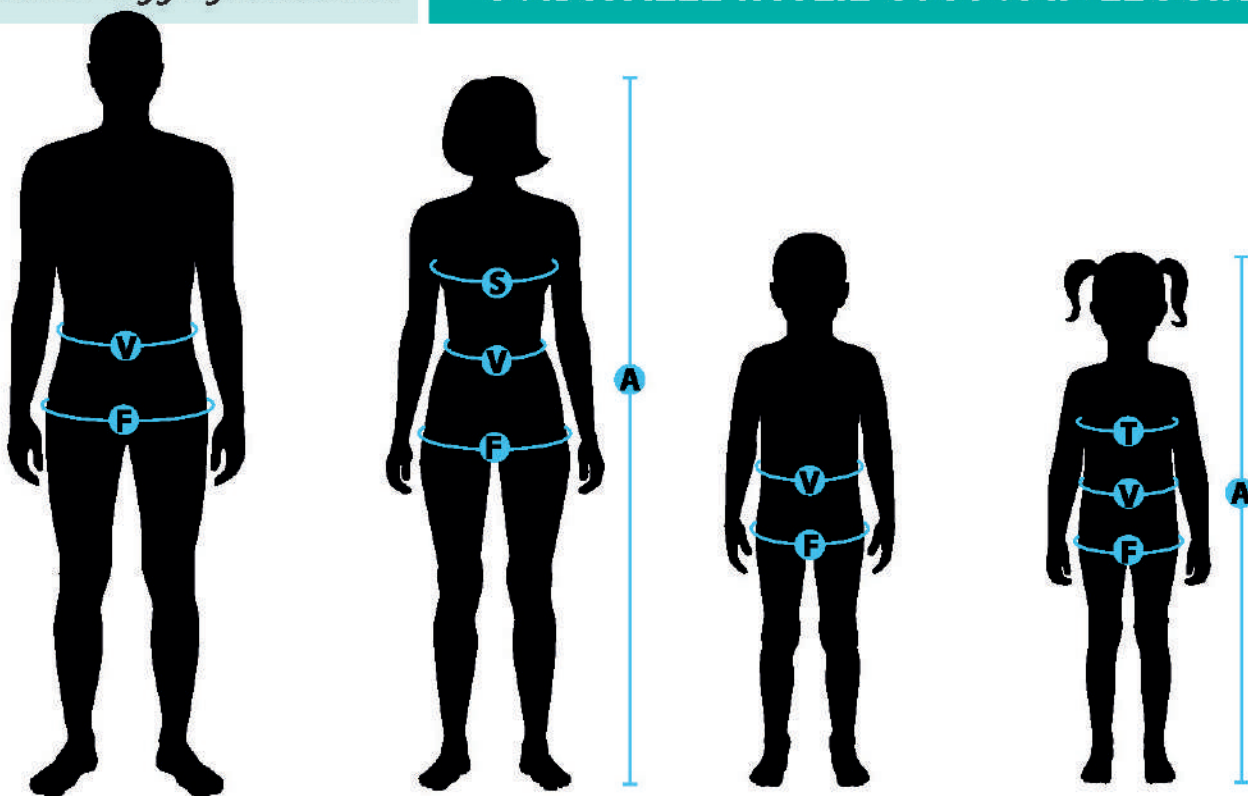

Composition: 80% Micro Polyester (PL) + 20% Elastane (EA)

UOMO Man		S		M	L		XL	XXL	
		40	42	44	46	48	50	52	54
V	CIRCONFERENZA VITA <i>Waist Circumference</i>	70	73	75	80	85	90	95	100
F	CIRCONFERENZA FIANCHI <i>Hips Circumference</i>	84	88	90	95	100	105	110	115