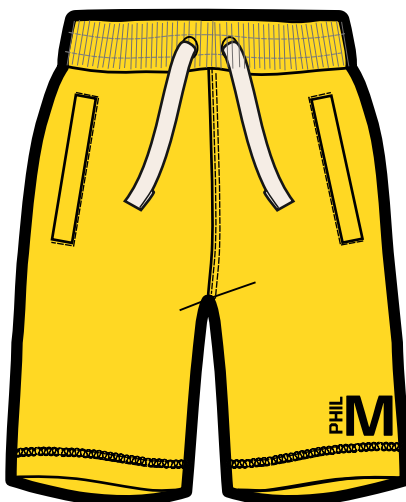

*PLACCHETTA STAMPA CAMOUFLAGE
CON RICAMO MILLER 3D

* STAMPA LOGO RETRO

SIZE
S 3XL

07

PHIL MILLER SS 24

PHM160

BERMUDA IN FELPA LINEA SPORTSWEAR

SIZE
S 3XL

*TESSUTO: FELPA LEGGERA FRENCH TERRY

*LOGO MILLER RICAMO 3D

*TASCHE LATERALI APERTE+ TASCA DI SICUREZZA (nascosta)

*STAMPA LOGO RETRO

GR ME 1 010

NAVY 013

YELLOW 008

BLK 003

08

PHIL MILLER SS 24

PHM211

BERMUDA CHINO
LINEA SPORTSWEAR

*TESSUTO: COTTON TWILL

*TASCHE FRONTALI APERTE

*RICAMO MILLER T/T E PATCH LOGO DIETRO

SIZE
S 3XL