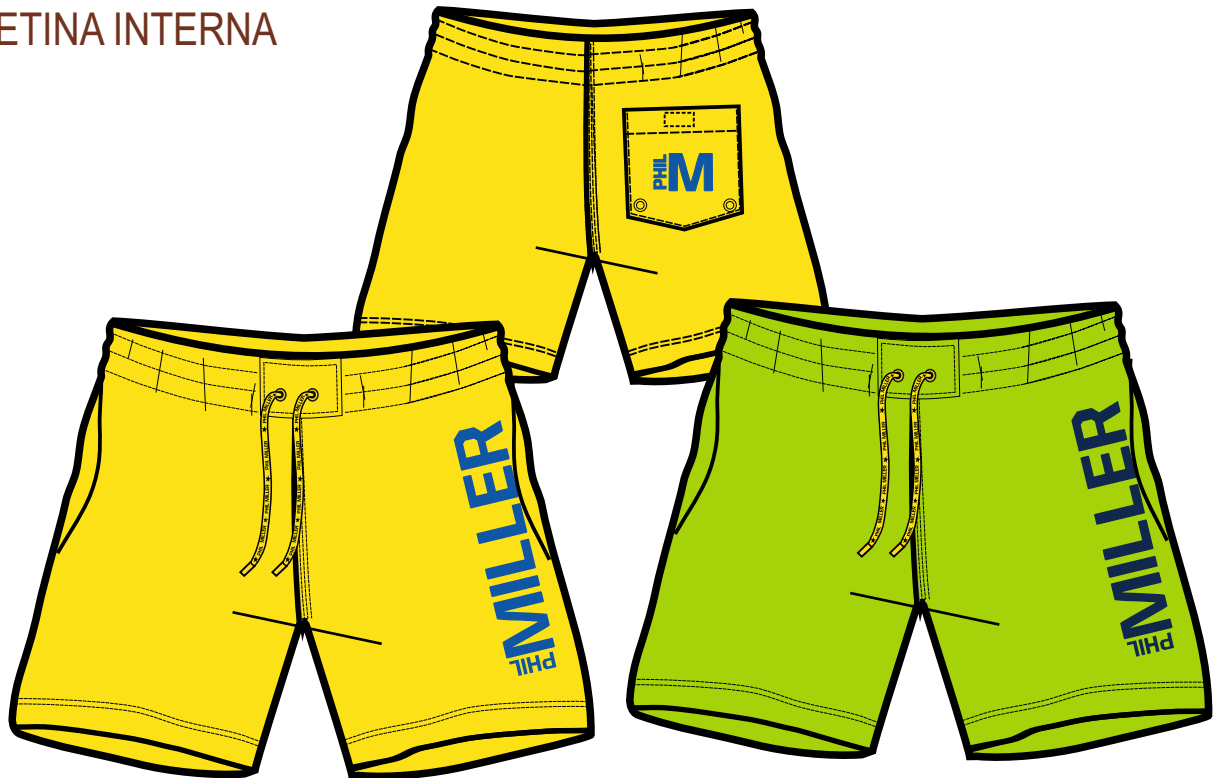

PHIL MILLER SS 24

PHM250

BOXER MARE JUNIOR NO PLASTICA IM MARE

*100% POLYESTERE MICROFIBRA

*RICAMO MILLER LOGO

*TASCHE LATERALI+POSTERIORE

*VITA ELASTICATA

RETINA INTERNA

SIZE
6/12Y

BLUE NAVY 035

NAVY RED 034

30

PHIL MILLER SS 24

PHM270JR

PANTAL. MARE BAMBINO

SIZE
6 12Y

*TESSUTO: 100% POLYESTER ULTRALEGGERO
ASCIUGATURA RAPIDA

*LOGO STAMPATO FRONTE E RETRO

*TASCHE LATERALI APERTE+POSTERIORE CON VELCRO

*LACCETTO IN VITA

*RETINA INTERNA

YELLOW 008

GRN 375

31

PHIL MILLER SS 24

PHIL MILLER SS 24