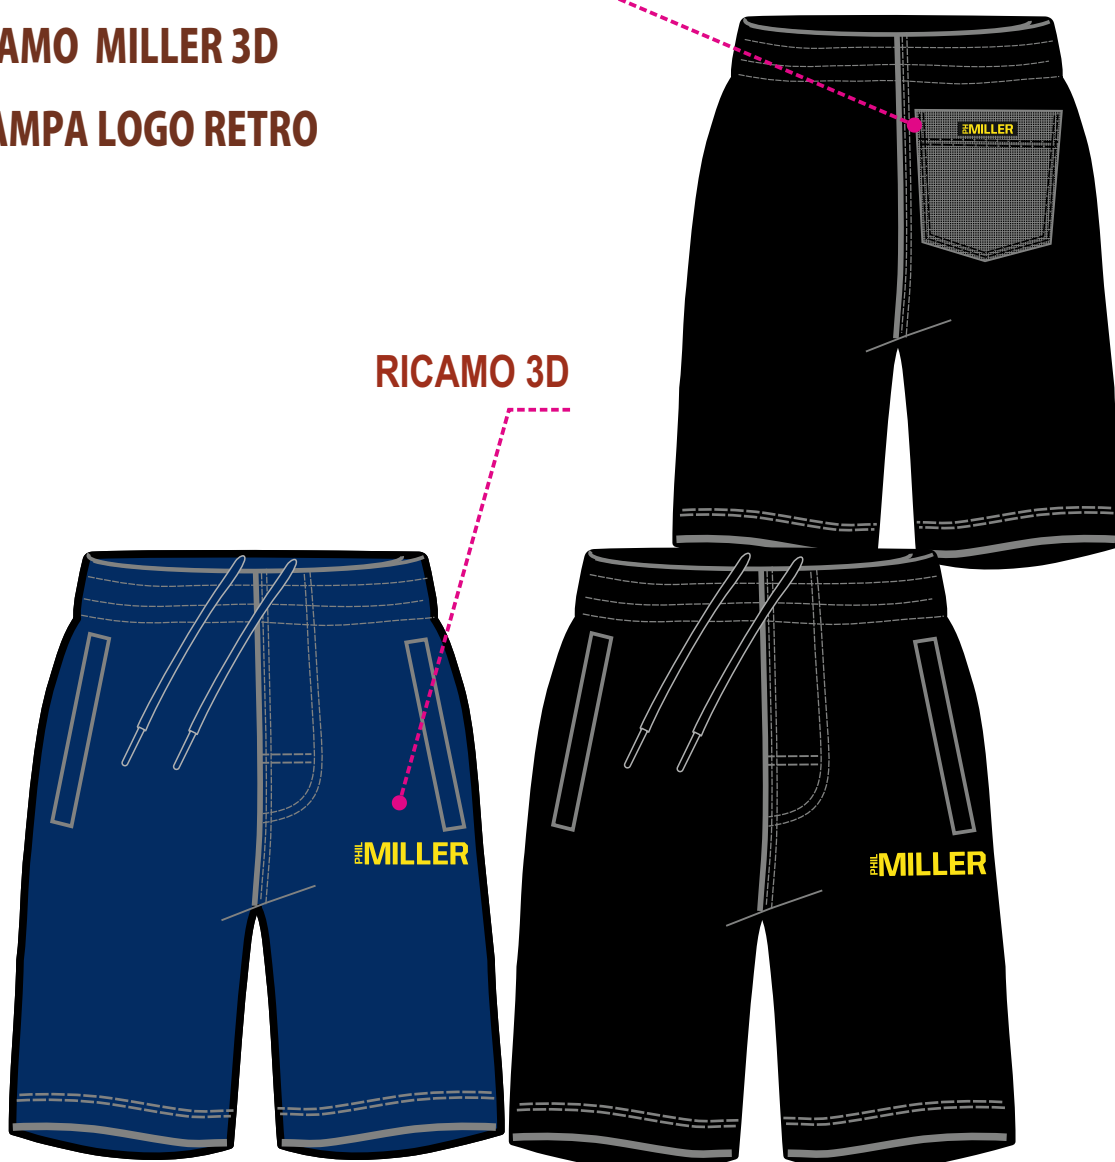

PHM234

BERMUDA LINEA RIP STOP

*TESSUTO: FELPA LEGGERA FRENCH TERRY

*TASCHE FRONTALI CON ZIP

*TASCA RETRO IN NYLON RIP STOP

*RICAMO MILLER 3D

*STAMPA LOGO RETRO

SIZE
S 3XL

*TESSUTO: FELPA LEGGERA FRENCH TERRY

*LOGO MILLER RICAMO 3D

*TASCHE LATERALI APERTE+ TASCA DI SICUREZZA (nascosta)

*STAMPA LOGO RETRO

GR ME 1 010

NAVY 013

YELLOW 008

BLK 003