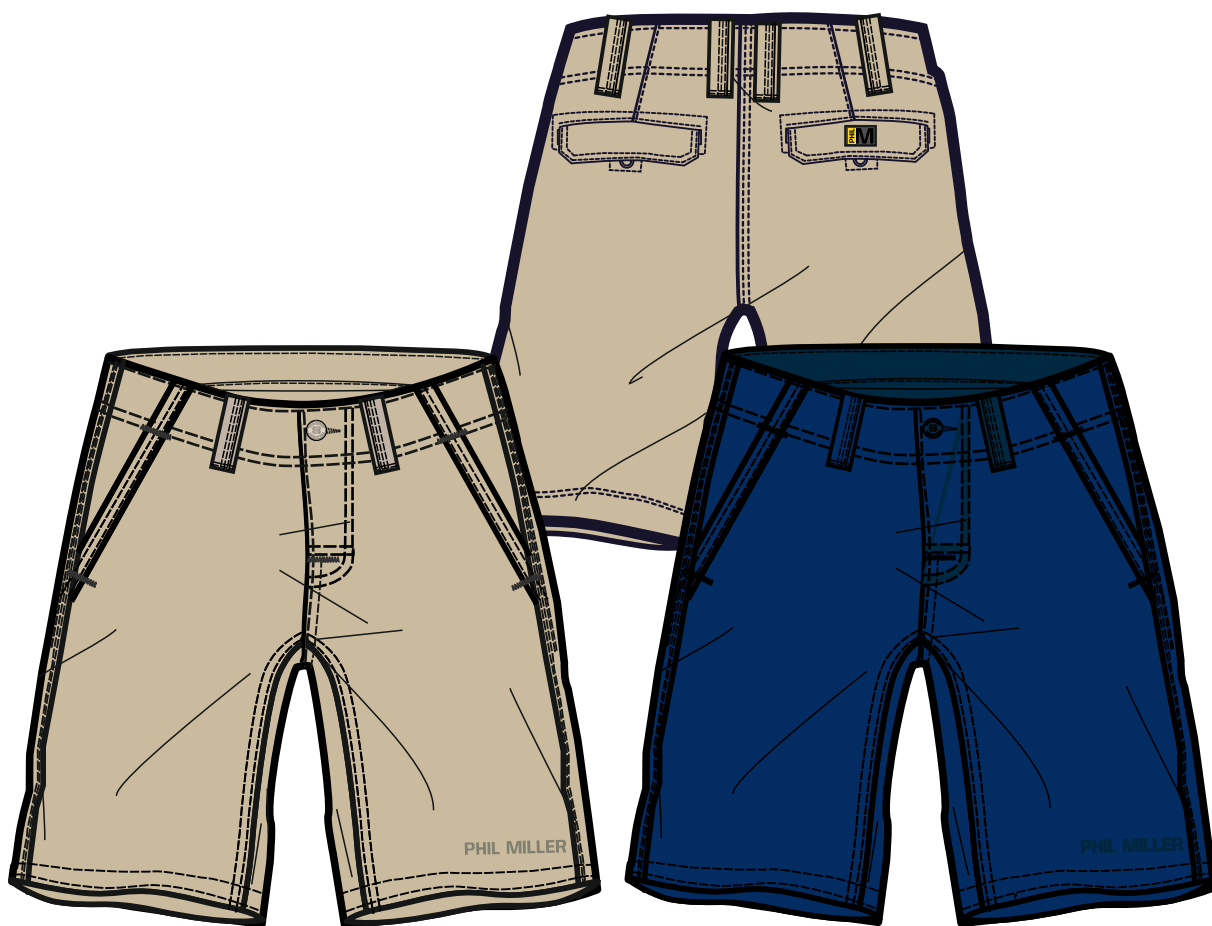

*TESSUTO: FELPA LEGGERA FRENCH TERRY

*LOGO MILLER RICAMO 3D

*TASCHE LATERALI APERTE+ TASCA DI SICUREZZA (nascosta)

*STAMPA LOGO RETRO

GR ME 1 010

NAVY 013

YELLOW 008

BLK 003

08

PHIL MILLER SS 24

PHM211

BERMUDA CHINO
LINEA SPORTSWEAR

*TESSUTO: COTTON TWILL

*TASCHE FRONTALI APERTE

*RICAMO MILLER T/T E PATCH LOGO DIETRO

SIZE
S 3XL