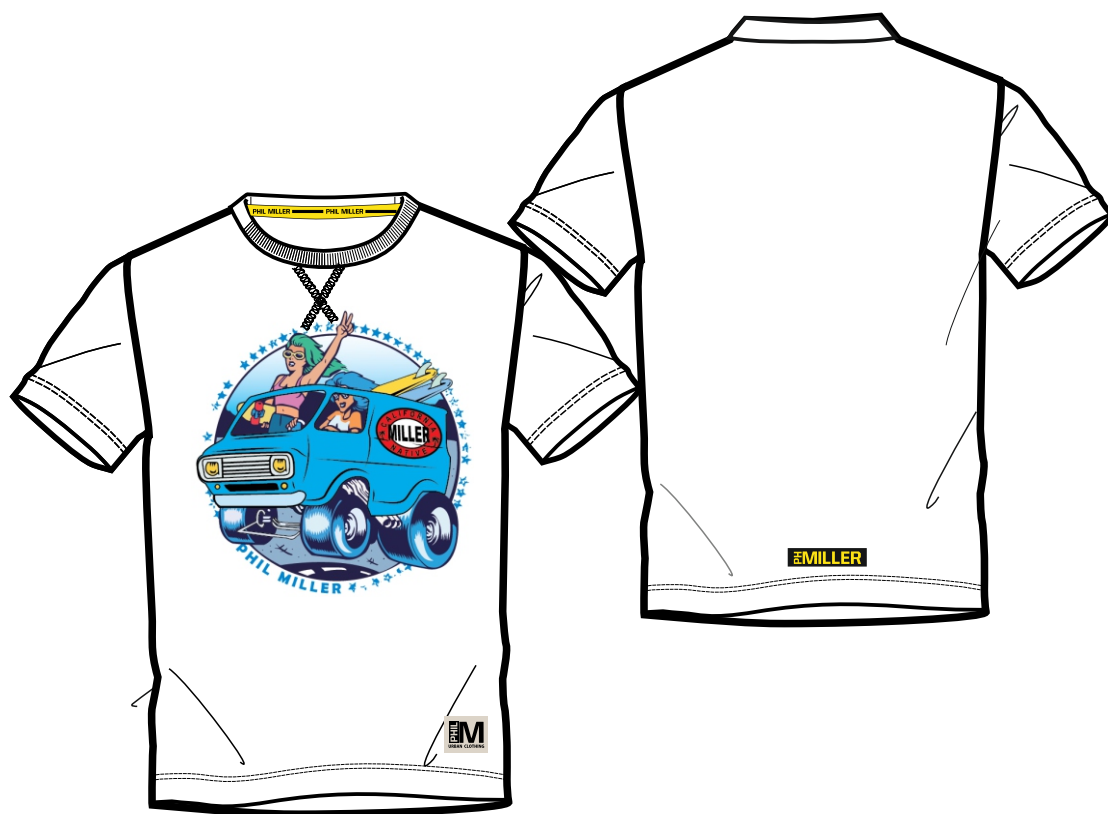

PHM240

T SHIRT MINI VAN

***TESSUTO: 100% COTONE JERSEY
FIAMMATO**

*GRAFICA FRONTALE MINIVAN MILLER

*ETICHETTA TESSUTA LOGO

*STAMPA RETRO

SIZE
S 3XL

WHT 012

12

PHIL MILLER SS 24